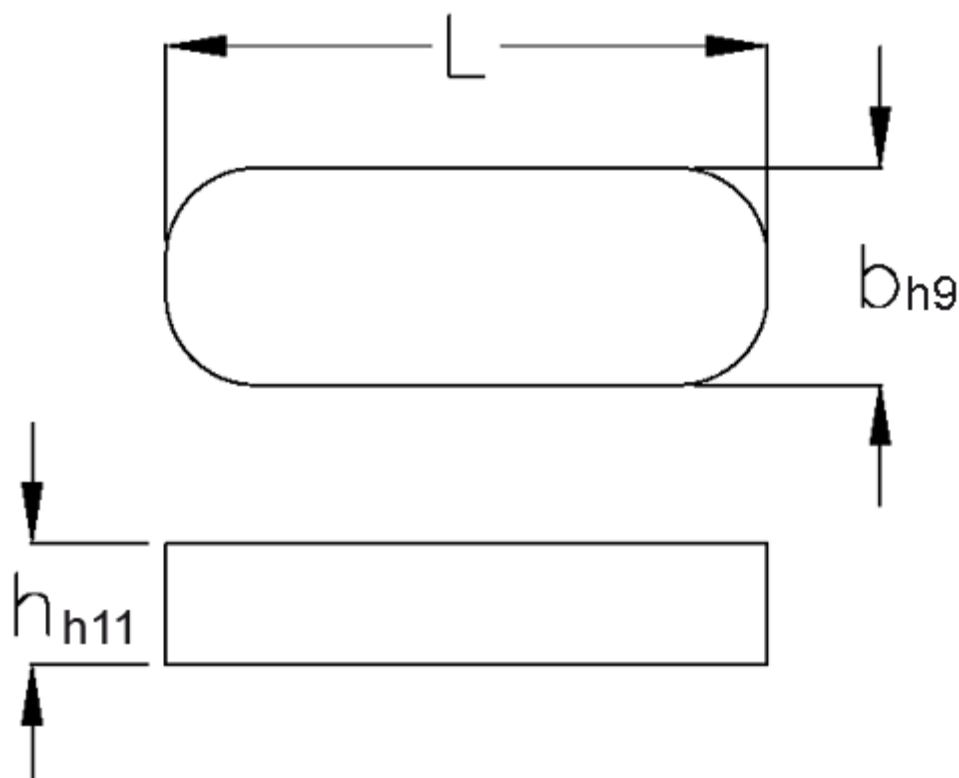

Varenummer: 09056610

Beskrivelse: KLEE Pasfedre A 6x6x10 DIN 6885

## Mål

b	= 6
h	= 6
L	= 10.0
Tolerance b	= 0.030
Tolerance h	= 0.075
Tolerance L	= -0,2